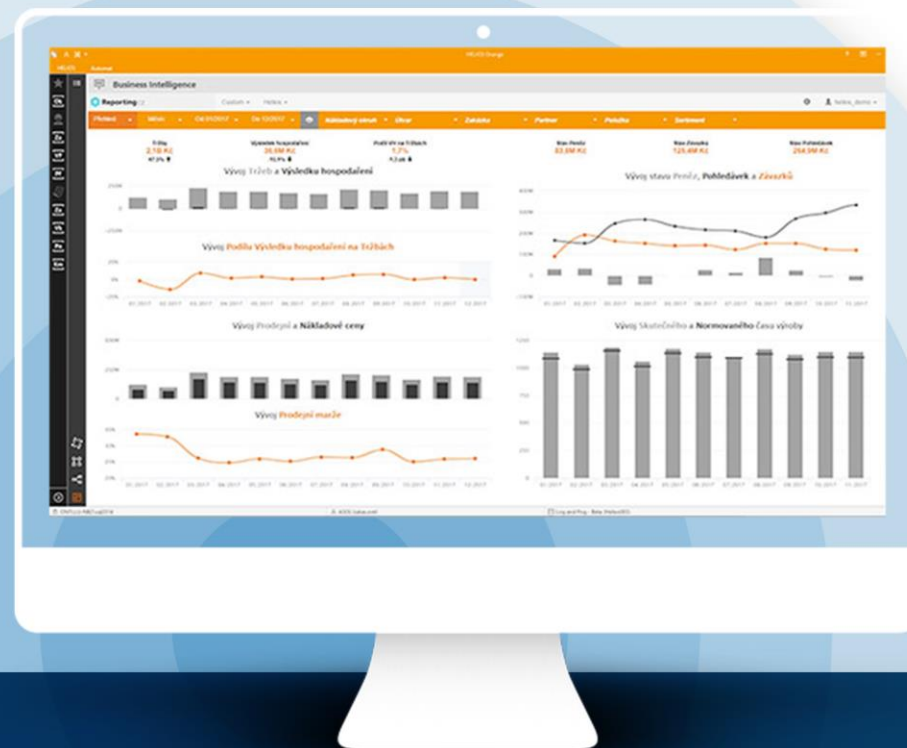

PCH WMS Android

Setkání zákazníků 2022 Farma Tasov

Konec Windows CE

Products Released	Lifecycle Start Date	Mainstream Support End Date	Extended Support End Date	End of License
Microsoft Windows CE 5.0	08/31/2004	10/13/2009	10/14/2014	08/31/2019
Windows Embedded CE 6.0	11/30/2006	04/09/2013	04/10/2018	02/28/2022
Windows Embedded Compact 7	03/15/2011	04/12/2016	04/13/2021	02/28/2026
Windows Embedded Compact 2013	08/11/2013	10/09/2018	10/10/2023	05/31/2028

Životní cyklus OS Android

- První veřejná verze již v roce 2008
- Žádné ohlášené datum ukončení podpory
- Vyvíjený nástupce Androidu, OS Fuchsia má ohlášenou zpětnou kompatibilitu aplikací
- Komerční rozvíjené a podporované prostředí pro vývoj.

Modulární koncepce

Jedna aplikace

- Centrální distribuce a údržba
- Nové funkce a úpravy napříč moduly i sítí

Mnoho modulů

- Zákaznické a veřejně zakoupitelné moduly
- Možnost dokupů a zápůjček
- Přehled o nově dostupných modulech
- Možnost vytvořit rozhraní pro Windows s identickou funkcí